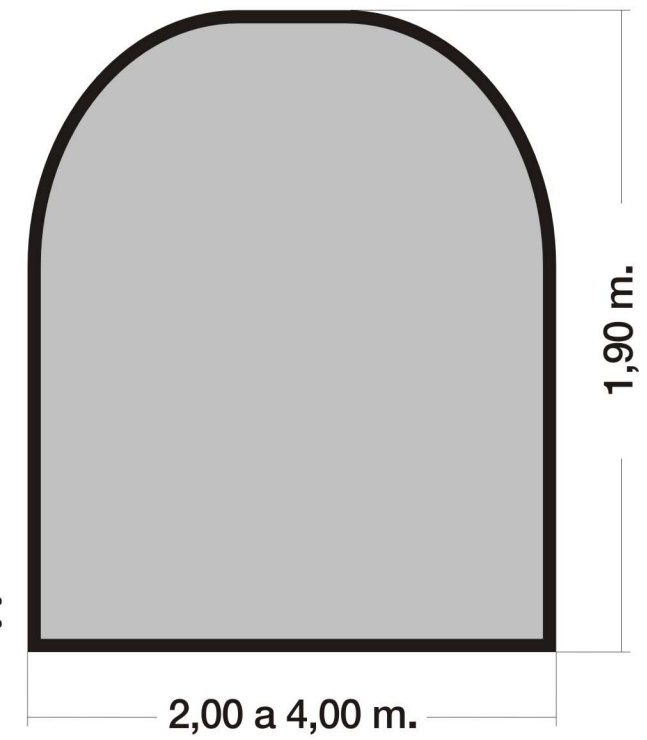

ALTURA MÍNIMA:

1,80 metros.

ALTURA MÁXIMA:

2,10 metros

DISTANCIA ENTRE HASTIALES (Anchura):

1,60 metros.

NIVEL 3
GALERÍA N° 4

SECCIÓN TIPO

LONGITUD:

30,00 metros.

ALTURA MÍNIMA:

1,90 metros.

ALTURA MÁXIMA:

2,10 metros

DISTANCIA ENTRE HASTIALES (Anchura):

2,00 a 4,00 metros.

NIVEL 3
GALERÍA N° 5

SECCIÓN TIPO

LONGITUD:

10,00 metros.

ALTURA MÍNIMA:

1,80 metros.

ALTURA MÁXIMA:

2,10 metros

DISTANCIA ENTRE HASTIALES (Anchura):

1,80 metros.