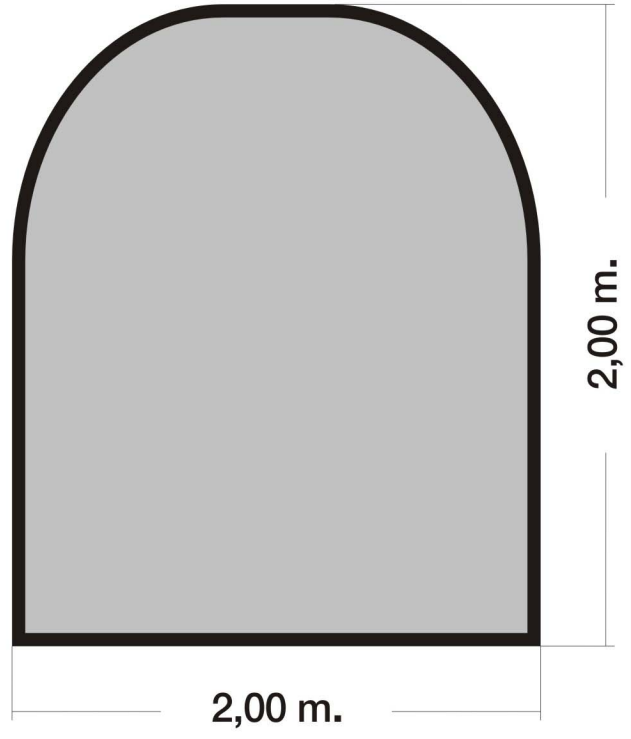

NIVEL 3
GALERÍA N° 1

SECCIÓN TIPO

LONGITUD:

4,35 metros.

ALTURA MÍNIMA:

2,00 metros.

ALTURA MÁXIMA:

2,00 metros

DISTANCIA ENTRE HASTIALES (Anchura):

2,00 metros.

NIVEL 3
GALERÍA N° 2

SECCIÓN TIPO

LONGITUD:

6,00 metros.

ALTURA MÍNIMA:

2,10 metros.

ALTURA MÁXIMA:

2,10 metros

DISTANCIA ENTRE HASTIALES (Anchura):

1,70 metros.

NIVEL 3
GALERÍA N° 3

SECCIÓN TIPO

LONGITUD:

11,00 metros.

LONGITUD:

30,00 metros.

ALTURA MÍNIMA:

1,90 metros.

ALTURA MÁXIMA:

2,10 metros

DISTANCIA ENTRE HASTIALES (Anchura):

2,00 a 4,00 metros.