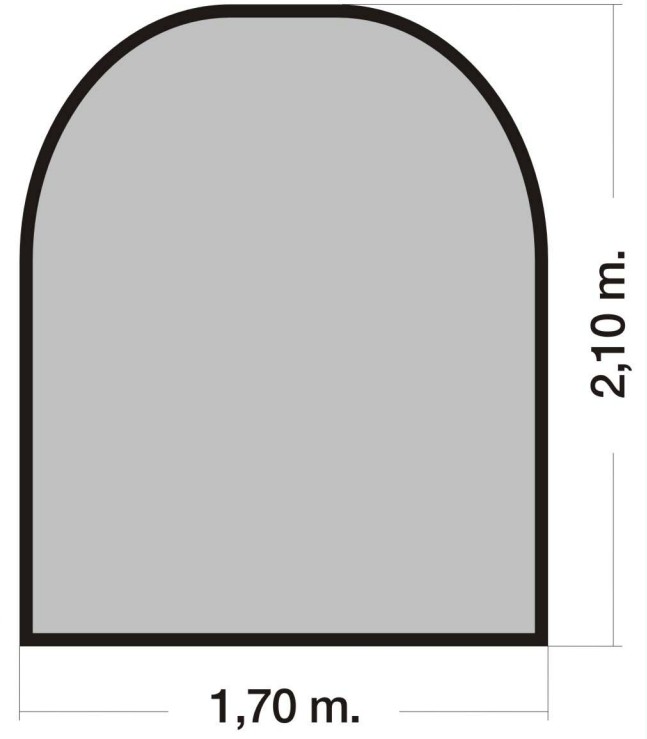

NIVEL 3
GALERÍA N° 1

SECCIÓN TIPO

LONGITUD:

4,35 metros.

ALTURA MÍNIMA:

2,00 metros.

ALTURA MÁXIMA:

2,00 metros

DISTANCIA ENTRE HASTIALES (Anchura):

2,00 metros.

NIVEL 3
GALERÍA N° 2

SECCIÓN TIPO

LONGITUD:

6,00 metros.

ALTURA MÍNIMA:

2,10 metros.

ALTURA MÁXIMA:

2,10 metros

DISTANCIA ENTRE HASTIALES (Anchura):

1,70 metros.

NIVEL 3
GALERÍA N° 3

SECCIÓN TIPO

LONGITUD:

11,00 metros.

LONGITUD:

30,00 metros.

ALTURA MÍNIMA:

1,90 metros.

ALTURA MÁXIMA:

2,10 metros

DISTANCIA ENTRE HASTIALES (Anchura):

2,00 a 4,00 metros.