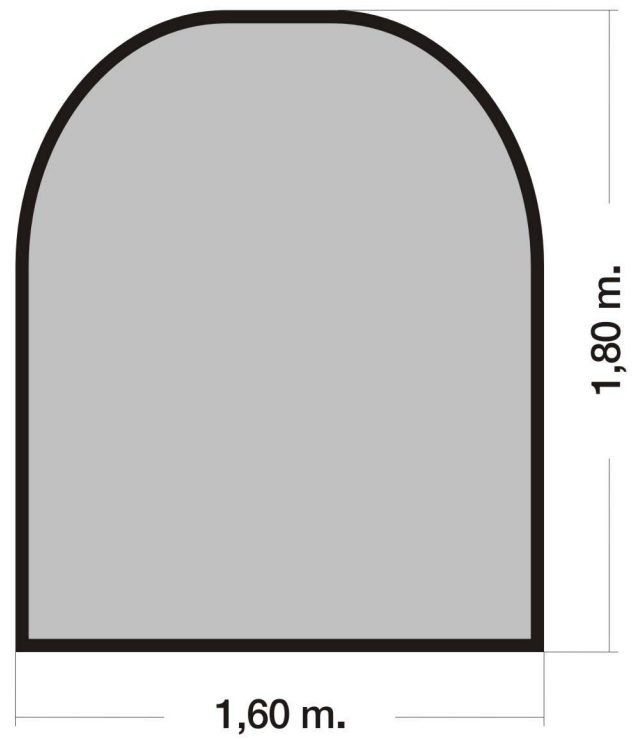

ALTURA MÁXIMA:

2,10 metros

DISTANCIA ENTRE HASTIALES (Anchura):

1,70 metros.

NIVEL 3
GALERÍA N° 3

SECCIÓN TIPO

LONGITUD:

11,00 metros.

ALTURA MÍNIMA:

1,80 metros.

ALTURA MÁXIMA:

2,10 metros

DISTANCIA ENTRE HASTIALES (Anchura):

1,60 metros.

NIVEL 3
GALERÍA N° 4

SECCIÓN TIPO

LONGITUD:

30,00 metros.

ALTURA MÍNIMA:

1,90 metros.

ALTURA MÁXIMA:

2,10 metros

DISTANCIA ENTRE HASTIALES (Anchura):

2,00 a 4,00 metros.

NIVEL 3
GALERÍA N° 5

SECCIÓN TIPO

LONGITUD:

10,00 metros.

ALTURA MÍNIMA:

1,80 metros.

ALTURA MÁXIMA:

2,10 metros